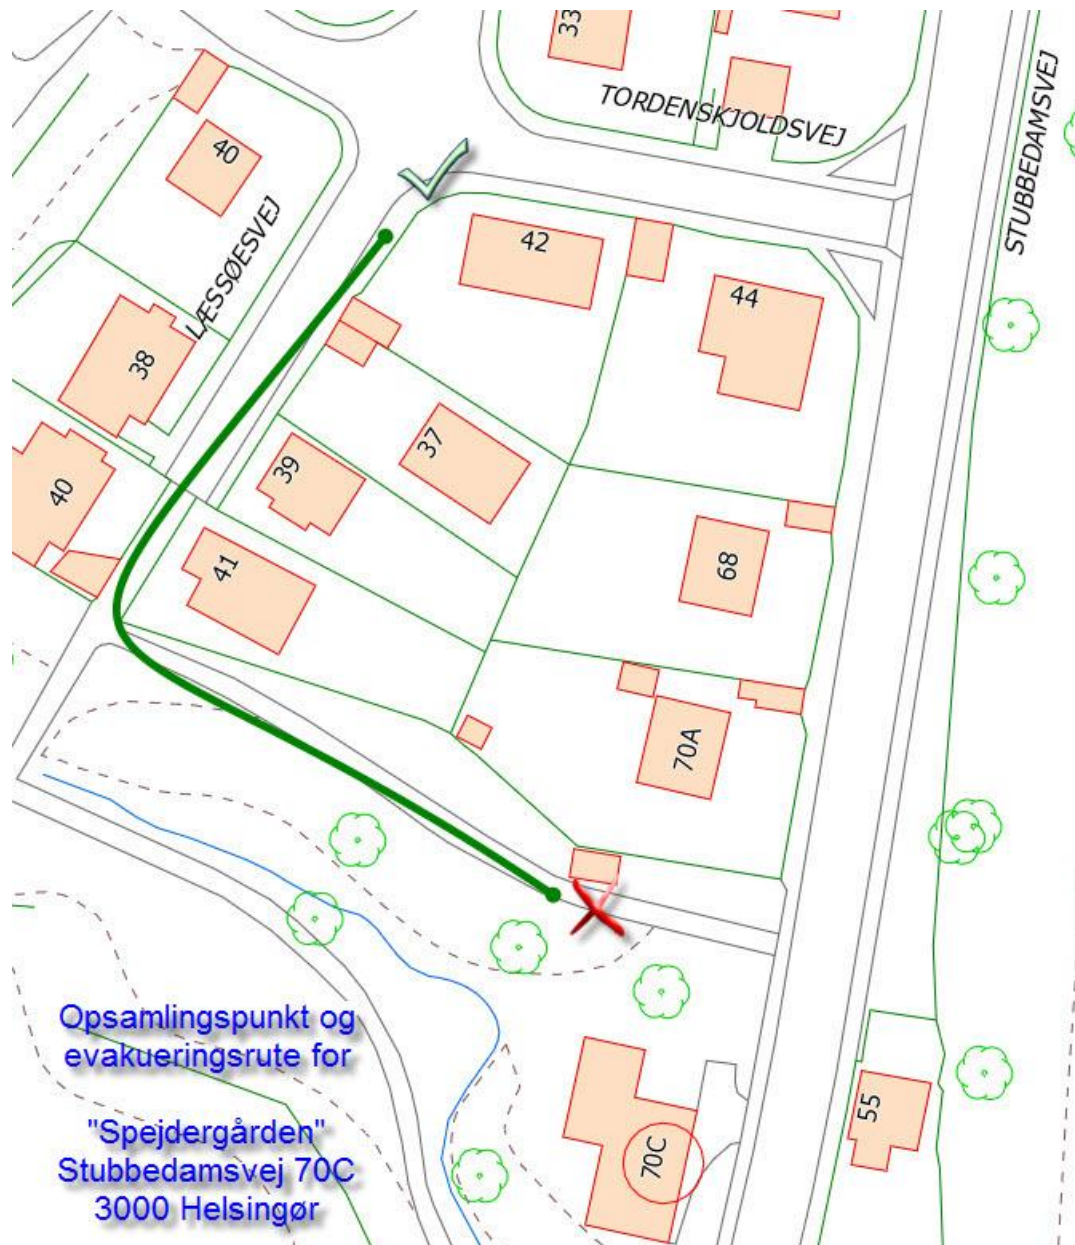

DET DANSKE
SPEJDERKORPS

Gruppeleder
Hanne Andreasen
Henrik Poulsen
"Spejdergården"
Stubbedamsvej 70C
3000 Helsingør

Samlingspunkt og evakueringsrute for "Spejdergården"

I tilfælde af evakuering af "Spejdergården" er opsamlingspunktet ved el-huset, markeret med **X** på tegningen. Når alle er samlet (optælling af spejdere og ledere) kan området forlades via ruten markeret med den grønne streg.

Ved hjørnet af Læssøesvej og Tordenskjoldsvej markeret med **✓** samles alle igen (optælling af spejdere og ledere). GL og forældre kontaktes og spejdere sendes hjem.

1. HELSINGØR GRUPPE

WWW.1HELSINGØR.DK